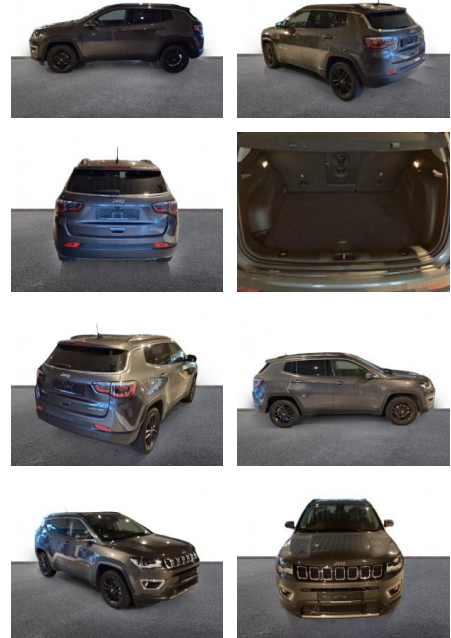

AH32-LPR02935 Angebotsnr.:

Erstzulassung:	Kilometer:	Farbe:	Leistung:	Kraftstoffart:
01.11.2020	22.000	Grau	110 kW / 150 PS	Benzin

PREIS
23.340 €

FINANZIERUNGSBEISPIEL
Laufzeit: 72 Monate Anzahlung: 25 %
Basis-Finanzierung:* Mtl. Rate:
Zielraten-Finanzierung:** **198 €**