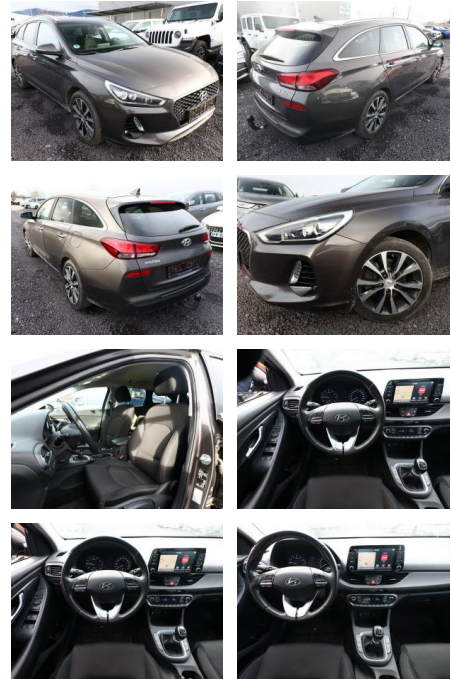

AT27-GW-ABO Angebotsnr.:

Erstzulassung:	Kilometer:	Farbe:	Leistung:	Kraftstoffart:
16.03.2018	68.900	Diverse	88 kW / 120 PS	Benzin

PREIS
14.830 €

FINANZIERUNGSBEISPIEL

Laufzeit: 72 Monate Anzahlung: 25 %
Basis-Finanzierung:* Mtl. Rate:
Zielraten-Finanzierung:** **126 €**