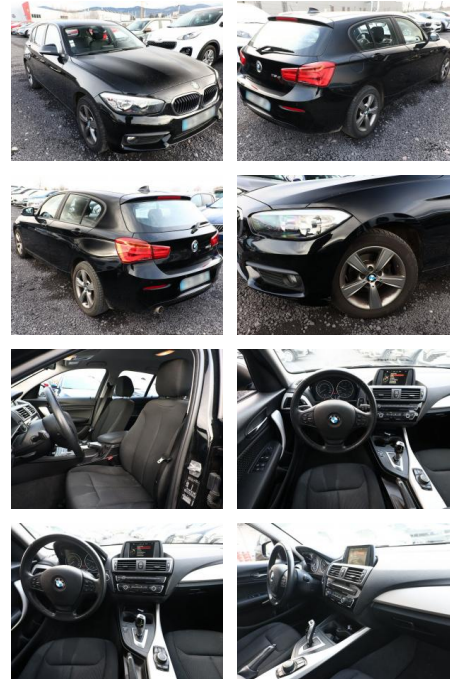

AT27-GW-ABO070 Anzebotsnr.:

| Erstzulassung: | Kilometer: | Farbe: | Leistung: | Kraftstoffart: |
|----------------|------------|---------|----------------|----------------|
| 27.06.2017 | 60.700 | Schwarz | 85 kW / 116 PS | Diesel |

Umwelt

- Partikelfilter

Weiteres

- Diesel
- Lichtsensor
- elektrische Aussenspiegel
- Start Stop Automatik
- Nichtraucher
- LM-Felgen 7x16 (V-Speiche 378)
- Sitzheizung vorn
- Multifunktion für Lenkrad

- Reifen 205/55 R16
- Zentralverriegelung mit Fernbedienung (Fernbedienung für Zentralverriegelung)
- Ablage-Paket
- Advantage
- Außenspiegel Wagenfarbe
- Design- und Ausstattungslinie Advantage
- Dynamische Bremsleuchte
- Frontscheibe Verbundglas
- Heckscheibenwischer
- Innenausstattung: Interieurleisten Satin-Silber
- Karosserie: 5-türig
- Lenksäule (Lenkrad) mechan. verstellbar
- Motor 1
- 5 Ltr. - 85 kW 12V Turbodiesel
- Schadstoffarm nach Abgasnorm Euro 6
- Schaltpunktanzeige
- Scheibenwaschdüsen heizbar
- Sitzausstattung: 5-Sitzer
- Sitzbezug / Polsterung: Stoff Move