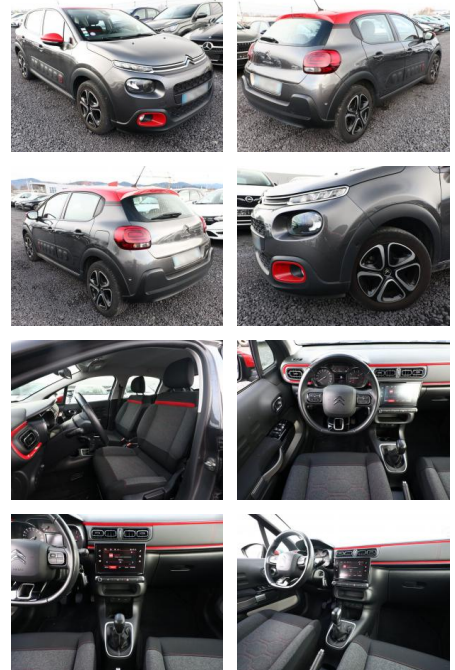

AT27-GW-ABO Angebotsnr.:

Erstzulassung:	Kilometer:	Farbe:	Leistung:	Kraftstoffart:
28.07.2018	28.200	Grau	81 kW / 110 PS	Benzin

PREIS
13.680 €

FINANZIERUNGSBEISPIEL
Laufzeit: 72 Monate Anzahlung: 25 %
Basis-Finanzierung:* Mtl. Rate:
Zielraten-Finanzierung:** **116 €**