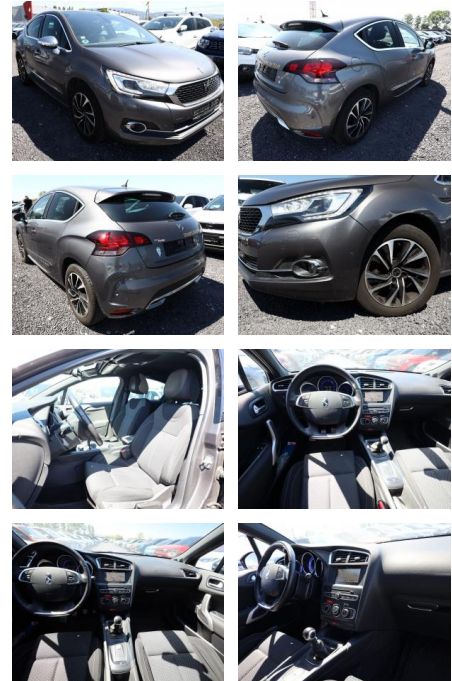

## DS Automobiles DS4 4 1.2 PT 130 LED Nav Denon SH...

AT27-GW-K339Angebotsnr.:

Erstzulassung:	Kilometer:	Farbe:	Leistung:	Kraftstoffart:
31.03.2016	73.350	Grau	96 kW / 131 PS	Benzin

**PREIS**  
**14.100 €**