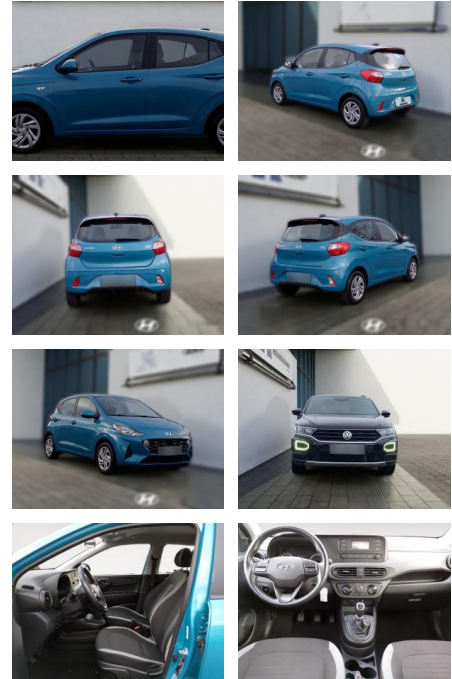

HE03-ZK12460 Angebotsnr.:

Erstzulassung:	Kilometer:	Farbe:	Leistung:	Kraftstoffart:
01.01.2023	51.880	Diverse	49 kW / 67 PS	Benzin

PREIS
13.510 €

FINANZIERUNGSBEISPIEL
Laufzeit: 72 Monate Anzahlung: 25 %
Basis-Finanzierung:* Mtl. Rate:
Zielraten-Finanzierung:** **114 €**