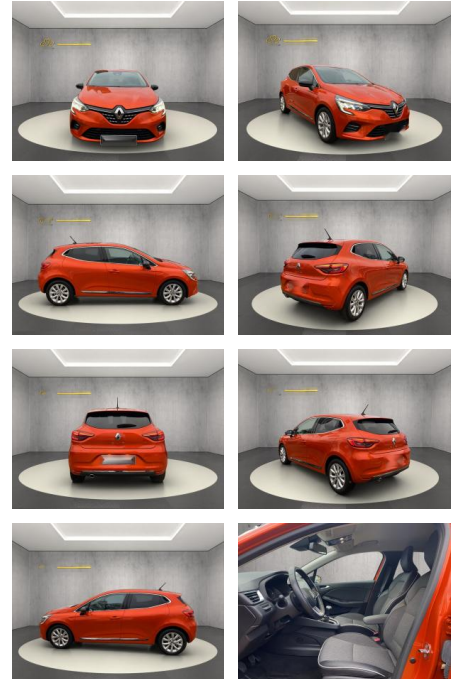

## Renault Clio V Intens

WS04-M\_Wa724686001

Erstzulassung:	Kilometer:	Farbe:	Leistung:	Kraftstoffart:
25.11.2021	20.451	Orange	67 kW / 91 PS	Benzin

**PREIS**  
**14.990 €**