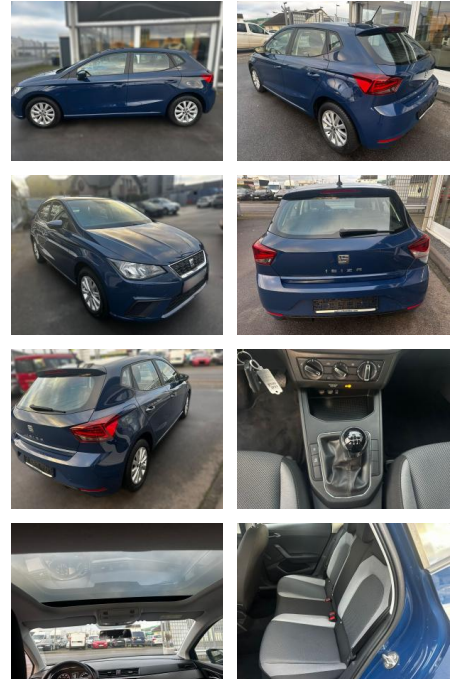

Erstzulassung:	Kilometer:	Farbe:	Leistung:	Kraftstoffart:
26.07.2019	56.000	Diverse	59 kW / 80 PS	Benzin

PREIS
13.350 €

FINANZIERUNGSBEISPIEL
Laufzeit: 72 Monate Anzahlung: 25 %
Basis-Finanzierung:* Mtl. Rate:
Zielraten-Finanzierung:** **113 €**

- Notbremsassistent
- Reifendruckkontrollsystem

Multimedia

- USB
- Sprachsteuerung
- Touchscreen

Komfort

- Berganfahrassistent
- Lederlenkrad
- Lordosenstütze
- Keyless Entry

Weiteres

- Start Stop Automatik
- **Seat Ibiza 1**
- Style
- 59/80PS
- 5 türig