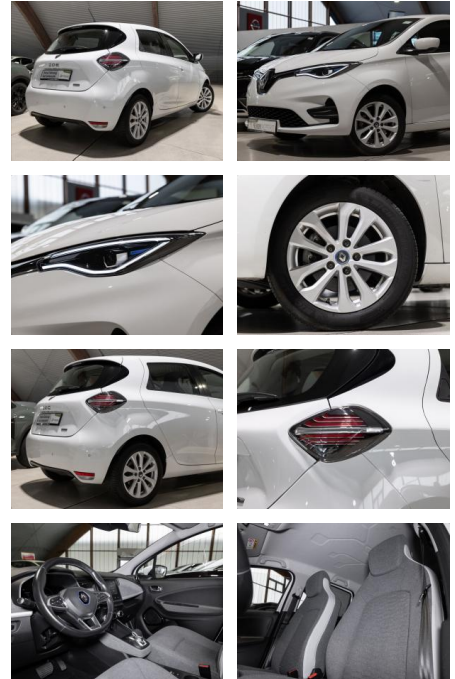

## Renault ZOE Experience (mit Batterie) Z.E. 50

RS04-16112 **Angebotsnr.:**

Erstzulassung:	Kilometer:	Farbe:	Leistung:	Kraftstoffart:
26.06.2020	35.648	Diverse	80 kW / 109 PS	Elektro

**PREIS**  
**14.730 €**