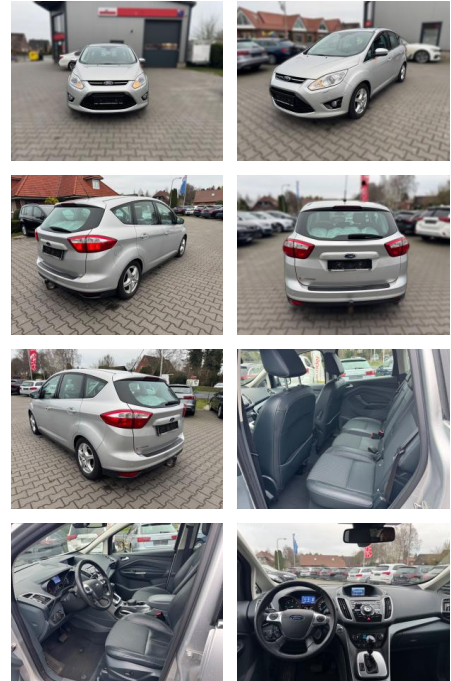

## Ford C-Max Titanium Teill Kamera SHZ PDC

FA03-41119833 Angebotsnr.:

Erstzulassung:	Kilometer:	Farbe:	Leistung:	Kraftstoffart:	Verbr. komb.	CO2-Emission	CO2-Klasse (WLTP)
25.05.2014	160.000	Diverse	120 kW / 163 PS	Diesel	5,1 l/100km	135 g/km	