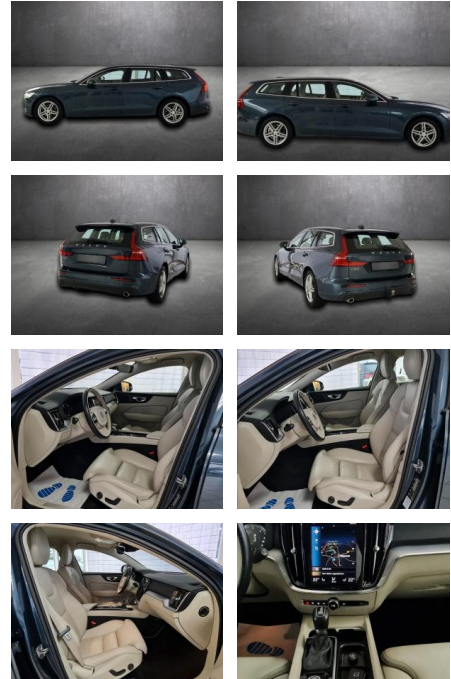

Ihr Ansprechpartner

Herr Jonas Wallmeier

E-Mail: j.wallmeier@autohaus-wallmeier.com
Telefon: 02562 9924240

Wallmeier Selected
Gronauer Str.182 - 48599 Gronau - Tel.: 02562 / 9924240

Volvo V60 Kombi Momentum Pro, 1.Hand,

AH90-18570-17 ~~17~~ Angebotsnr.:

Erstzulassung:	Kilometer:	Farbe:	Leistung:	Kraftstoffart:	Verbr. komb.	CO2-Emission	CO2-Klasse (WLTP)
25.10.2020	106.708	Diverse	140 kW / 190 PS	Diesel	4,5 l/100km	119 g/km	

PREIS
28.230 €

FINANZIERUNGSBEISPIEL

Laufzeit: 72 Monate   Anzahlung: 25 %
Basis-Finanzierung:*   Mtl. Rate:
Zielraten-Finanzierung:** **239 €**

* Basisfinanzierung: Anzahlung: 7.058 Euro, Laufzeit: 72 Monate, Nettodarlehen: 21.173 Euro, Gesamtbetrag: 33.306 Euro, Zinssätze: 7.71% Sollz. (gebunden), 7.99% eff.
** Zielratenfinanzierung: Anzahlung: 7.058 Euro, Laufzeit: 72 Monate, Nettodarlehen: 21.173 Euro, Zielrate: 14.115 Euro, Gesamtbetrag: 35.279 Euro, Zinssätze: 7.71% Sollz. (gebunden), 7.99% eff.,

Vermittlung für: Santander Consumer Bank
Repräsentatives Beispiel gem. § 17 Abs. 4 PAngV. Diese Finanzierungsangebote sind Beispiele. Gerne ermitteln wir für Sie Ihr individuelles Angebot.

Ausstattung

Sicherheit

- Notbremsassistent
- Reifendruckkontrollsystem
- Totwinkel-Assistent
- Spurhalteassistent

Multimedia

- Soundsystem
- USB
- Verkehrszeichenerkennung
- Sprachsteuerung
- Touchscreen

Komfort

- Berganfahrassistent
- Beheizbares Lenkrad
- Elektrische Heckklappe
- Lederlenkrad
- Lordosenstütze
- Keyless Entry

Weiteres

- Diesel
- Start Stop Automatik
- **Sehr schöner und sehr gepflegter Volvo V60 Kombi Momentum Pro**
- mit einer sehr umfangreicher Ausstattung. Incl. einem neuen Service.Sonderausstattung:
- *Winterreifen auf Leichtmetallfelgen
- Voll- LED-Scheinwerfer Thors Hammer
- Kurvenlicht
- Fernlichtassistent
- Nebelscheinwerfer
- Lenkradheizung
- elektrische Heckklappe
- Anhängerkupplung schwenkbar
- elektrische Einparkhilfe (PDC) vorn + hinten+Parkassistent
- Bordcomputer
- Tempomat (mit Abstandstempomta
- Limiter und PilotAssistent)

- Navigationssystem
- Sitzheizung vorn+hinten
- Klimaautomatik
- AppConnect
- CarPlay
- AndroidAuto
- Bluetooth und Freisprecheinrichtung
- Lichtautomatik
- Lichtsensor
- Regensensor
- Start/Stop Knopf/Start/Stopp Automatik
- elektrische Feststellbremse mit AutoHold Funktion
- Lederlenkrad mit Multifunktion
- Vollidiotales Kombiinstrument
- Sprachsteuerung
- Drive Mode -FahrModi
- Touchscreen
- Dachreling
- Mittelarmlehne vorn mit USB-Anschluss
- Audiosystem mit Radio/USB/DAB/Bluetooth

STÄNDIG ÜBER 15.000 FAHRZEUGE IM BESTAND!