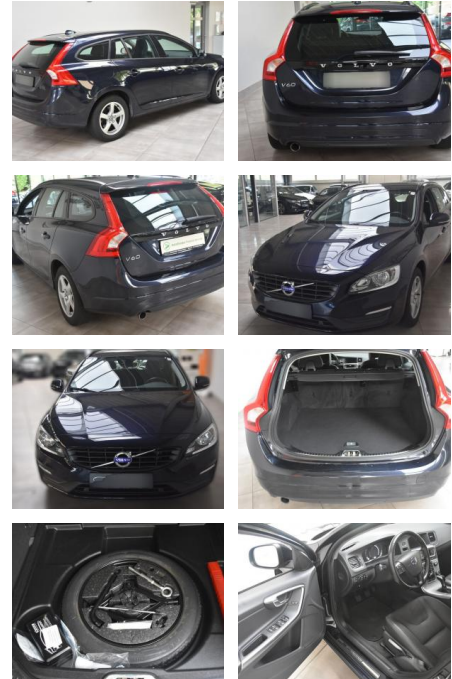

## Volvo V60 Kombi Linje Business StartStop Navi

AH78-xO\*3804Angebotsnr.:

Erstzulassung:	Kilometer:	Farbe:	Leistung:	Kraftstoffart:
25.02.2017	73.642	Diverse	110 kW / 150 PS	Diesel

**PREIS**  
**15.910 €**