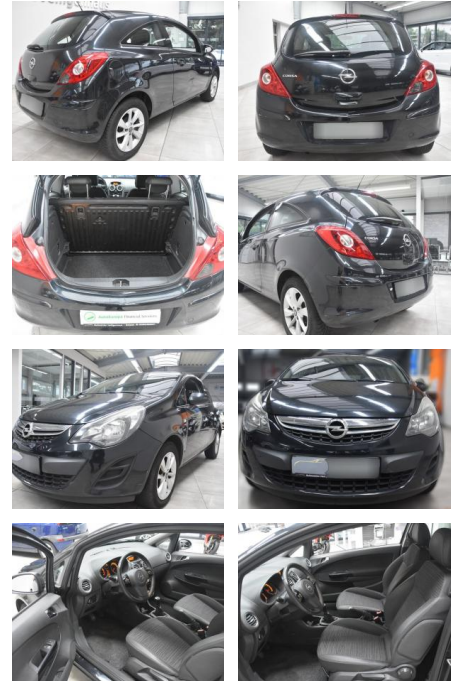

AH78-41110899 Angebotsnr.:

Erstzulassung:	Kilometer:	Farbe:	Leistung:	Kraftstoffart:
25.04.2014	171.473	Diverse	51 kW / 69 PS	Benzin

PREIS
4.480 €

FINANZIERUNGSBEISPIEL
Laufzeit: 72 Monate Anzahlung: 25 %
Basis-Finanzierung:* Mtl. Rate:
Zielraten-Finanzierung:** Mtl. Rate: **38 €**

- Karosserie: 3-türig
- Lenksäule (Lenkrad) verstellbar
- LM-Felgen
- Modellpflege
- Motor 1
- 2 Ltr. - 51 kW
- Nebelschlussleuchte
- Reifen-Reparaturkit
- Rücksitzlehne klappbar
- Schadstoffarm nach Abgasnorm Euro 5
- Scheinwerfer mit abgedunkelten Hintergrund
- Seitenairbag vorn
- Sitz vorn links höhenverstellbar
- Sitzbezug / Polsterung: Stoff / Ledernachbildung
- Stoßfänger Wagenfarbe
- Technik-Paket 1
- Türgriffe außen Wagenfarbe
- Verglasung getönt*
- **Neben**