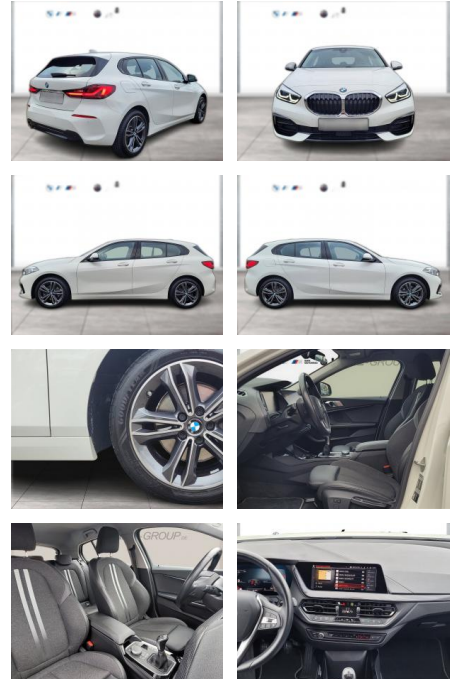

WG00-241680 **Angebotsnr.:**

Erstzulassung:	Kilometer:	Farbe:	Leistung:	Kraftstoffart:
01.10.2022	30.636	Weiß	100 kW / 136 PS	Benzin

PREIS
24.760 €

FINANZIERUNGSBEISPIEL

Laufzeit: 72 Monate Anzahlung: 25 %
Basis-Finanzierung:* Mtl. Rate:
Zielraten-Finanzierung:** **210 €**