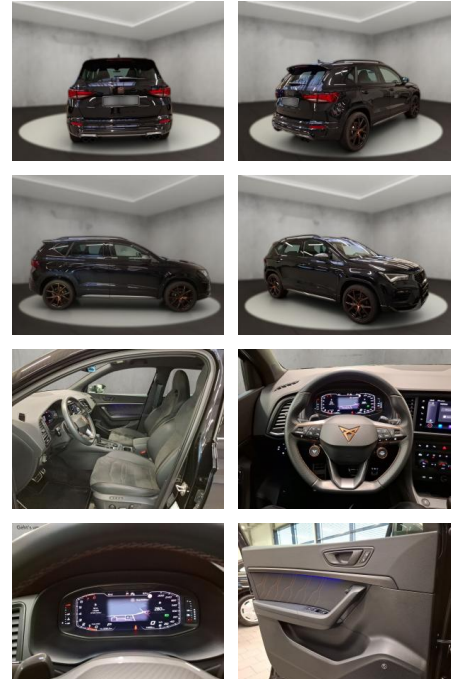

Seat Ateca VZ

AH54-11456 **Angebotsnr.:**

Erstzulassung:	Kilometer:	Farbe:	Leistung:	Kraftstoffart:
30.10.2023	4.117	Schwarz	221 kW / 300 PS	Benzin

PREIS
43.640 €

FINANZIERUNGSBEISPIEL
Laufzeit: 72 Monate Anzahlung: 25 %
Basis-Finanzierung:* Mtl. Rate:
Zielraten-Finanzierung:** **370 €**