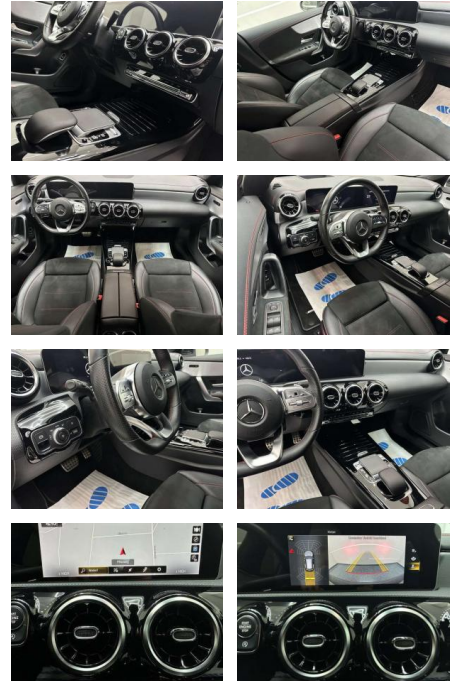

Ihr Ansprechpartner

Frau Saskia Sibbing
E-Mail: sibbing@autohaus-wallmeier.com
Telefon: 02565 4058492

Wallmeier Selected
Gronauer Str.182 - 48599 Gronau - Tel.: 02562 / 9924240

Mercedes-Benz CLA 180 AMG LINE "HEAD UP-NAVI"

AC15-49

Angebotsnr.:

Erstzulassung:	Kilometer:	Farbe:	Leistung:	Kraftstoffart:
01.04.2021	49.000	Schwarz	100 kW / 136 PS	Benzin

PREIS
29.000 €

FINANZIERUNGSBEISPIEL

Laufzeit: 72 Monate   Anzahlung: 25 %
Basis-Finanzierung:*   Mtl. Rate:
Zielraten-Finanzierung:** **246 €**

* Basisfinanzierung: Anzahlung: 7.250 Euro, Laufzeit: 72 Monate, Nettodarlehen: 21.750 Euro, Gesamtbetrag: 34.213 Euro, Zinssätze: 7.71% Sollz. (gebunden), 7.99% eff.
** Zielratenfinanzierung: Anzahlung: 7.250 Euro, Laufzeit: 72 Monate, Nettodarlehen: 21.750 Euro, Zielrate: 14.500 Euro, Gesamtbetrag: 36.241 Euro, Zinssätze: 7.71% Sollz. (gebunden), 7.99% eff.,

Vermittlung für: Santander Consumer Bank
Repräsentatives Beispiel gem. § 17 Abs. 4 PAngV. Diese Finanzierungsangebote sind Beispiele. Gerne ermitteln wir für Sie Ihr individuelles Angebot.

Ausstattung

Sicherheit

- Anti-Blockiersystem ABS

Multimedia

- Radio

Weiteres

- Herzlich willkommen bei der Autocenter Stolberg GmbH
- Ihrem kompetenten Partner für hochwertige Gebrauchtwagen! Bei uns finden Sie eine sorgfältig ausgewählte Auswahl an Fahrzeugen unterschiedlicher Marken und Modelle
- die alle gründlich geprüft und zu attraktiven Konditionen angeboten werden
  Ihr Fahrzeughandel aus der Städteregion Aachen seit 1990. Garantie bis zu 60 Monate gegen Aufpreis möglich
  Inzahlungnahme zum marktgerechten Preis
  Finanzierung zu TOP Konditionen

- elektr. verstellbar Media-Display
- Metallic-Lackierung Mittelkonsole vorn mit Rollo / Ablage Navigationssystem: Festplattenavigation Park-Paket
- Fahrassistenz-System: aktiver Park-Assistent Rückfahrkamera
- Reifen-Reparaturset (Tirefit)
- Scheinwerfer LED High Performance
- Seitenscheiben hinten und Heckscheibe abgedunkelt
- Service-System: MBUX
- Augmented Reality für Navigation
- Sitz-Komfort-Paket Sitzheizung vorn
- Smartphone integriert Spiegel-Paket
- Außenspiegel elektr. anklappbar
- Außen-/Innenspiegel mit
- Abblendautomatik Sprachbediensystem
- Erweiterte Funktionen (MBUX) Touchpad (Mittelkonsole) Vorrüstung car sharing
- Serienausstattung: Airbag Beifahrerseite abschaltbar Airbag Fahrer-/Beifahrerseite

- unten abgeflacht Lenkrad (Sport) mit Multifunktion Direktlenkung mit variabler Lenkkräft-Unterstützung
- Elektron. Stabilitäts-Programm (ESP)
- Fahrassistenz-System: Agility Select / Dynamic Select (Fahrmodusschalter)
- Fahrassistenz-System: aktiver Bremsassistent
- Fahrassistenz-System: aktiver Spurhalteassistent
- Geschwindigkeitslimit-Assistent Fahrzeug Setup (Onlinedienste / Apps)
- Fahrzeug-Monitoring (Fahrzeugortungssystem) Fensterheber elektrisch vorn + hinten
- Getriebe 7-Gang - Doppelkupplungsgetriebe DCT
- Karosserie: 5-türig Keyless Go
- Startanlage Knieairbag Fahrerseite
- Kommunikationsmodul (LTE) Vorbereitung Mercedes me connect Kopf-Airbag-System (Windowbag) Kühlergrill Diamant-Optik