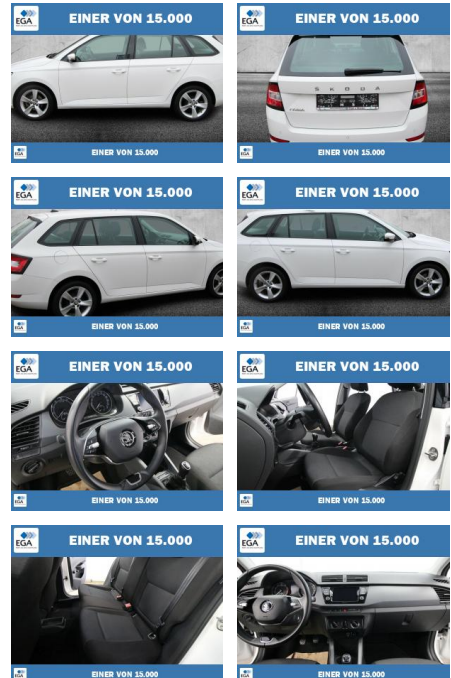

## Skoda Fabia Combi MPI Enjoy Plus KLIMA

PW01-12630-2024 Angebotsnr.:

Erstzulassung:	Kilometer:	Farbe:	Leistung:	Kraftstoffart:
01.09.2021	47.893	Weiß	44 kW / 60 PS	Benzin

PREIS	FINANZIERUNGSBEISPIEL	
<b>14.180 €</b>	Laufzeit: 72 Monate	Anzahlung: 25 %
	Basis-Finanzierung:**	Mtl. Rate:
	Zielraten-Finanzierung:**	<b>120 €</b>