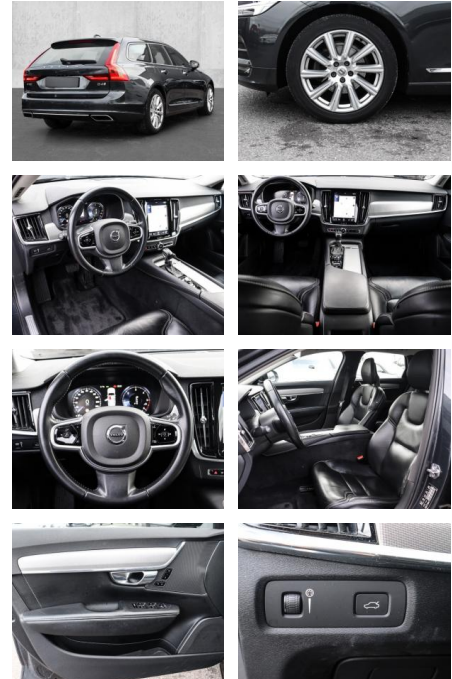

Ihr Ansprechpartner

Herr Jonas Wallmeier

E-Mail: j.wallmeier@autohaus-wallmeier.com
Telefon: 02562 9924240

Wallmeier Selected
Gronauer Str.182 - 48599 Gronau - Tel.: 02562 / 9924240

Volvo V90 Kombi Inscription D4 DPF AHK Navi

MA05-3000-24 Angebotsnr.:

Erstzulassung:	Kilometer:	Farbe:	Leistung:	Kraftstoffart:
01.05.2018	126.997	Grau	140 kW / 190 PS	Diesel

PREIS
24.260 €

FINANZIERUNGSBEISPIEL

Laufzeit: 72 Monate   Anzahlung: 25 %
Basis-Finanzierung:*   Mtl. Rate:
Zielraten-Finanzierung:** **205 €**

* Basisfinanzierung: Anzahlung: 6.065 Euro, Laufzeit: 72 Monate, Nettodarlehen: 18.195 Euro, Gesamtbetrag: 28.621 Euro, Zinssätze: 7.71% Sollz. (gebunden), 7.99% eff.
** Zielratenfinanzierung: Anzahlung: 6.065 Euro, Laufzeit: 72 Monate, Nettodarlehen: 18.195 Euro, Zielrate: 12.130 Euro, Gesamtbetrag: 30.317 Euro, Zinssätze: 7.71% Sollz. (gebunden), 7.99% eff.,

Vermittlung für: Santander Consumer Bank
Repräsentatives Beispiel gem. § 17 Abs. 4 PAngV. Diese Finanzierungsangebote sind Beispiele. Gerne ermitteln wir für Sie Ihr individuelles Angebot.

Ausstattung

Sicherheit

- PDC Park Distance Control hinten
- Anti-Blockiersystem ABS
- Antischlupfregelung ASC+T
- elektronische Stabilitätskontrolle (ESP / DSP)
- Servolenkung
- Regensensor
- Wegfahrsperre
- Kindersitzbefestigung
- PDC Park Distance Control vorne
- **ABS**
- Airbag
- Beifahrer-Airbag
- Wegfahrsperre
- Seitenairbags
- ESP
- Reifendruckkontrolle
- Traktionskontrolle
- Kopfairbag
- Knieairbag

- Kindersitzbefestigung
- Anhängerstabilisierung
- Notrad
- **Entertainment: Navigationssystem**

- CD
- Soundsystem
- Radio
- AUX-In
- USB-Anschluss
- Bluetooth
- Freisprecheinrichtung
- Apple CarPlay
- •

Multimedia

- Radio
- CD Radio
- el. Sitzverstellung
- Navigation mit Bildschirm
- Bluetooth

Komfort

- Zentralverriegelung
- Bordcomputer
- **Servolenkung**
- Zentralverriegelung
- Elektrischer Fensterheber
- Lederausstattung
- Sitzheizung
- Elektrische Aussenspiegel
- Tempomat
- Multifunktionslenkrad
- Keyless Go Startfunktion
- Elektrische Sitze
- Innenspiegel autom. abblendbar
- Mittelarmlehne
- Innenraumfilter
- Lenksäule einstellbar
- ParkDistanceControl vorne und hinten
- Elektrische Heckklappe
- Beheizbare Frontscheibe
- Memory Sitze

STÄNDIG ÜBER 15.000 FAHRZEUGE IM BESTAND!