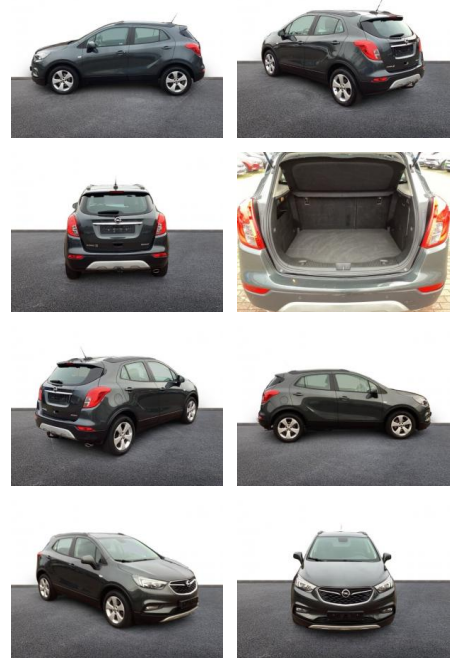

AH32-H427323Angebotsnr.:

| Erstzulassung: | Kilometer: | Farbe: | Leistung: | Kraftstoffart: |
|----------------|------------|--------|-----------------|----------------|
| 01.07.2017 | 89.796 | Grau | 103 kW / 140 PS | Benzin |