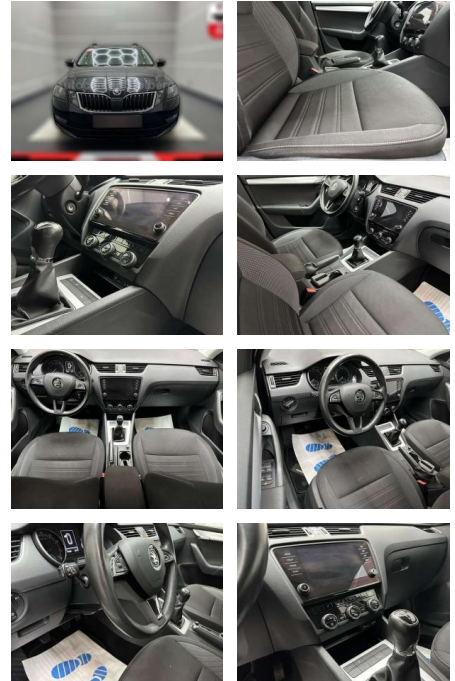

## Skoda Octavia Ambition "1

AC15-28

Angebotsnr.:

Erstzulassung:	Kilometer:	Farbe:	Leistung:	Kraftstoffart:
01.12.2017	110.000	Schwarz	110 kW / 150 PS	Benzin

**PREIS**  
**14.580 €**

**FINANZIERUNGSBEISPIEL**  
Laufzeit: 72 Monate      Anzahlung: 25 %  
Basis-Finanzierung:\*      Mtl. Rate:  
Zielraten-Finanzierung:\*\* **123 €**