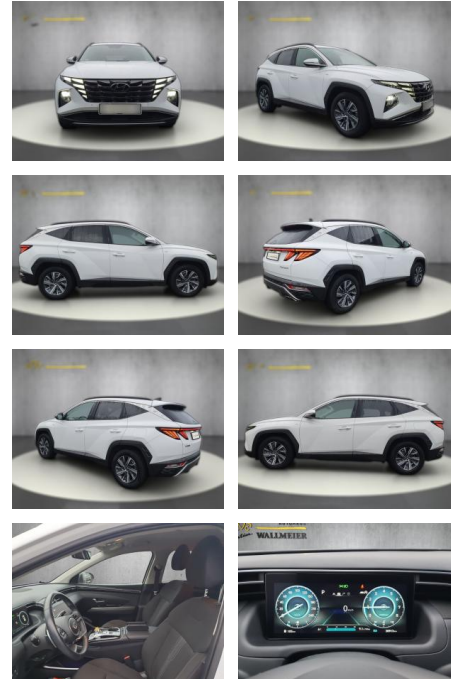

WS05-M_Wa7246950tsnr.:

Erstzulassung:	Kilometer:	Farbe:	Leistung:	Kraftstoffart:	Verbr. komb.	CO2-Emission	CO2-Klasse (WLTP)
27.09.2021	30.899	Diverse	110 kW / 150 PS	Benzin	6,8 l/100km	154 g/km	E

PREIS
27.490 €