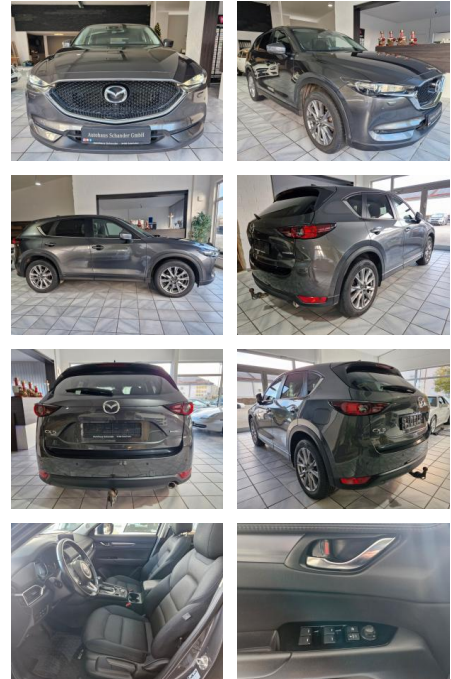

Erstzulassung:	Kilometer:	Farbe:	Leistung:	Kraftstoffart:	Verbr. komb.	CO2-Emission	CO2-Klasse (WLTP)
26.05.2021	91.670	Diverse	135 kW / 184 PS	Diesel	5,5 l/100km	145 g/km	

PREIS
26.610 €

FINANZIERUNGSBEISPIEL