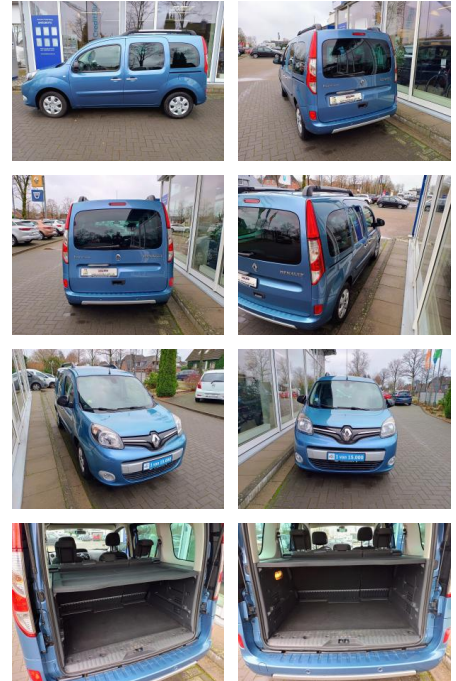

Ihr Ansprechpartner

Frau Saskia Sibbing
E-Mail: sibbing@autohaus-wallmeier.com
Telefon: 02565 4058492

Wallmeier Selected
Gronauer Str.182 - 48599 Gronau - Tel.: 02562 / 9924240

Renault Kangoo 1.2 TCe Intens ENERGY GJR SHZ Kli...

KJ00-KCJ2412 Angebot Nr.: 1666666666

Erstzulassung:	Kilometer:	Farbe:	Leistung:	Kraftstoffart:
28.02.2018	63.000	Blau	84 kW / 114 PS	Benzin

PREIS
16.650 €

FINANZIERUNGSBEISPIEL
Laufzeit: 72 Monate Anzahlung: 25 %
Basis-Finanzierung:* Mtl. Rate:
Zielraten-Finanzierung:** **141 €**