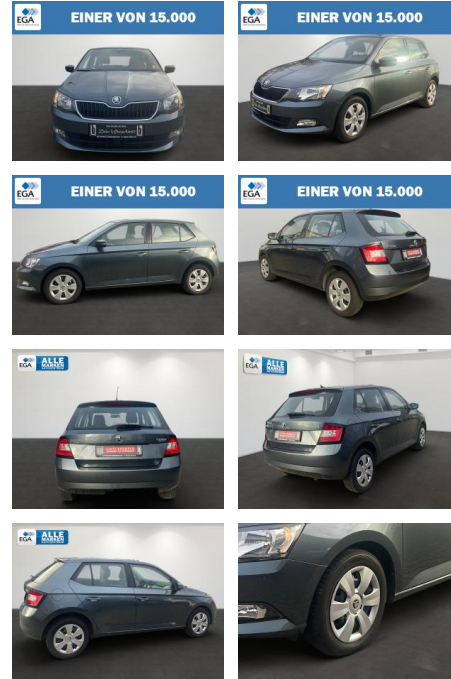

Ihr Ansprechpartner

Frau Saskia Sibbing
E-Mail: sibbing@autohaus-wallmeier.com
Telefon: 02565 4058492

Wallmeier Selected
Gronauer Str.182 - 48599 Gronau - Tel.: 02562 / 9924240

Skoda Fabia 1.0 TSI Ambition Klima+Bluetooth+Rad...

AB27-AB2412-1016014R..

EINER VON 15.000

Erstzulassung:	Kilometer:	Farbe:	Leistung:	Kraftstoffart:
09.08.2018	63.000	grau	70 kW / 95 PS	Benzin

PREIS
10.460 €

FINANZIERUNGSBEISPIEL
Laufzeit: 72 Monate Anzahlung: 25 %
Basis-Finanzierung:* Mtl. Rate:
Zielraten-Finanzierung:** Mtl. Rate: **89 €**