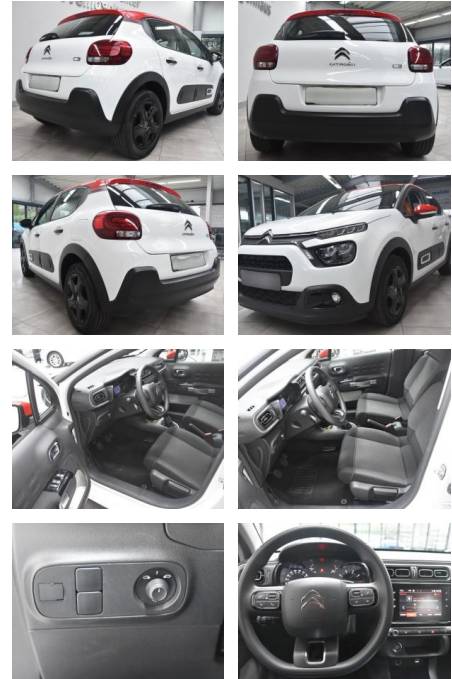

## Citroën C3 Shine Tempo Klimaautom Apple Android

AH78-4064

Angebotsnr.:

| Erstzulassung: | Kilometer: | Farbe:  | Leistung:     | Kraftstoffart: |
|----------------|------------|---------|---------------|----------------|
| 26.08.2022     | 15.352     | Diverse | 60 kW / 82 PS | Benzin         |