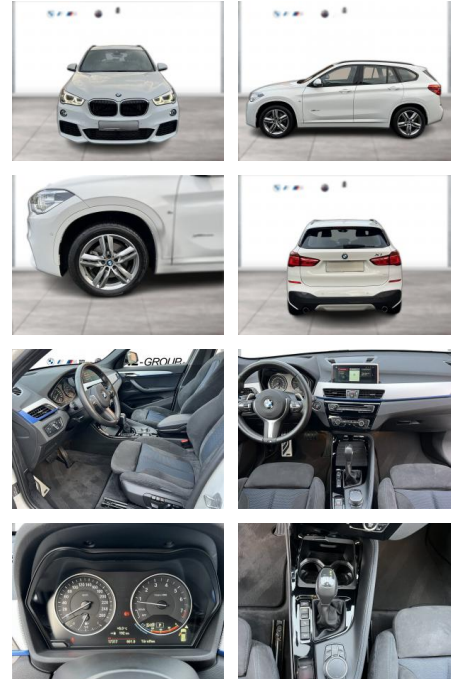

WG09-172585 Angebotsnr.:

Erstzulassung:	Kilometer:	Farbe:	Leistung:	Kraftstoffart:
01.03.2018	17.315	Weiß	141 kW / 192 PS	Benzin

PREIS
31.260 €

FINANZIERUNGSBEISPIEL
Laufzeit: 72 Monate Anzahlung: 25 %
Basis-Finanzierung:* Mtl. Rate:
Zielraten-Finanzierung:** **265 €**