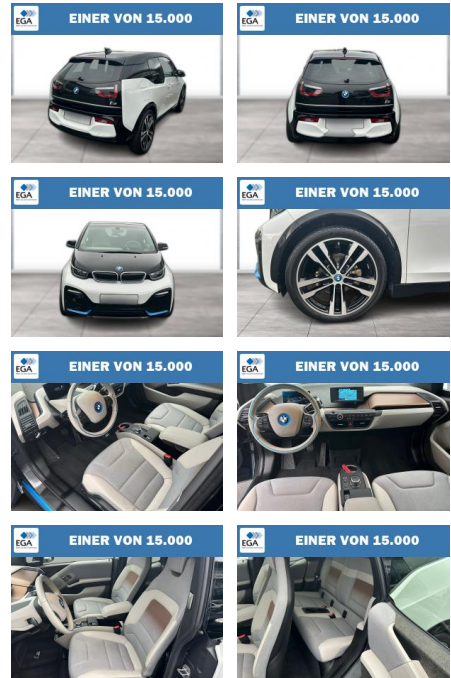

## BMW i3s LED Comfort Navi Wärmepumpe PDC

WG08-236372 Angebotsnr.:

Erstzulassung:	Kilometer:	Farbe:	Leistung:	Kraftstoffart:
01.07.2022	42.658	Blau	135 kW / 184 PS	Elektro

PREIS	FINANZIERUNGSBEISPIEL	
<b>22.720 €</b>	Laufzeit: 72 Monate	Anzahlung: 25 %
	Basis-Finanzierung:**	Mtl. Rate:
	Zielraten-Finanzierung:**	<b>192 €</b>