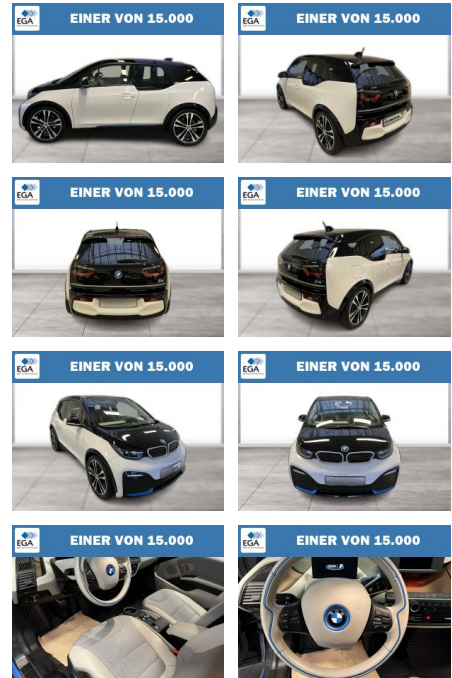

BMW i3s LED Comfort Navi Wärmepumpe PDC

WG08-236374 Angebotsnr.:

Erstzulassung:	Kilometer:	Farbe:	Leistung:	Kraftstoffart:
01.09.2022	45.744	Blau	135 kW / 184 PS	Elektro

PREIS	FINANZIERUNGSBEISPIEL	
22.720 €	Laufzeit: 72 Monate	Anzahlung: 25 %
	Basis-Finanzierung:**	Mtl. Rate:
	Zielraten-Finanzierung:**	192 €