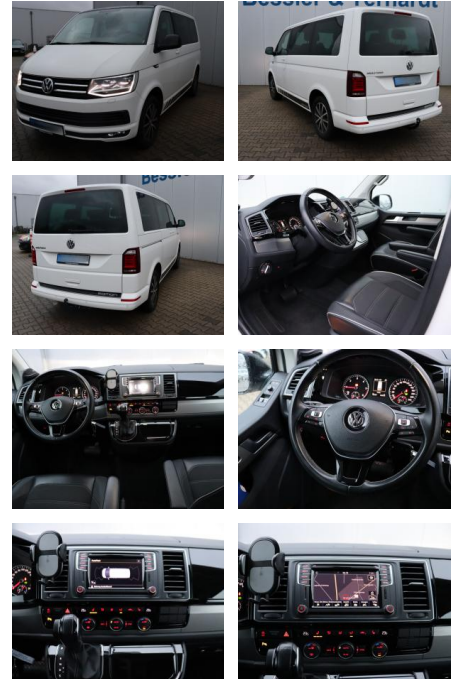

AB08-87484 **Angebotsnr.:**

Erstzulassung:	Kilometer:	Farbe:	Leistung:	Kraftstoffart:
29.07.2019	59.000	Weiß	110 kW / 150 PS	Diesel

PREIS
47.040 €

FINANZIERUNGSBEISPIEL
Laufzeit: 72 Monate Anzahlung: 25 %
Basis-Finanzierung:* Mtl. Rate:
Zielraten-Finanzierung:** **398 €**