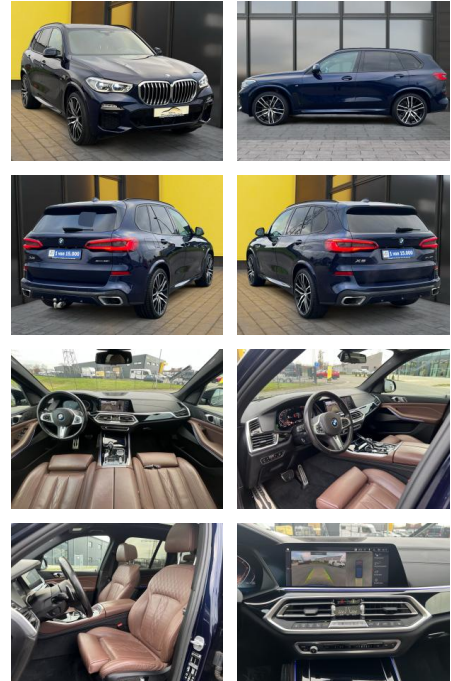

## BMW X5 40i M-SportPaket+Laser+Leder+Pano+Head-Up

AB19-NB5-173Angebotsnr.:

Erstzulassung:	Kilometer:	Farbe:	Leistung:	Kraftstoffart:
22.11.2019	89.000	Blau	250 kW / 340 PS	Benzin

**PREIS**  
**55.790 €**