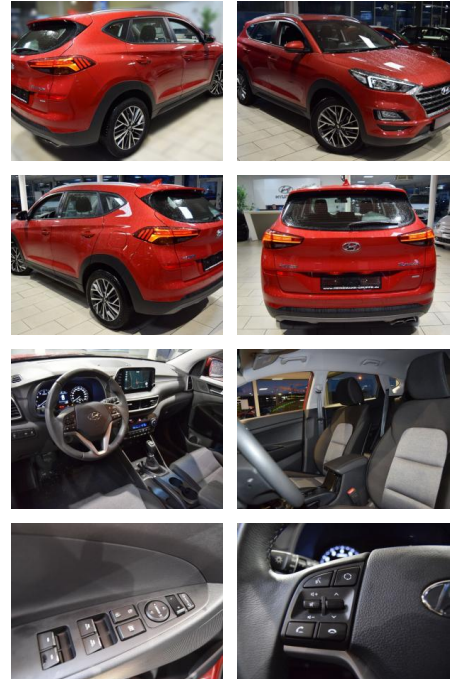

## Hyundai Tucson 1.6 TGDI 177PS Advantage

HE03-J974918, Anfahrtsnr.:

Erstzulassung:	Kilometer:	Farbe:	Leistung:	Kraftstoffart:
01.08.2020	52.548	Diverse	130 kW / 177 PS	Benzin

**PREIS**  
**20.720 €**