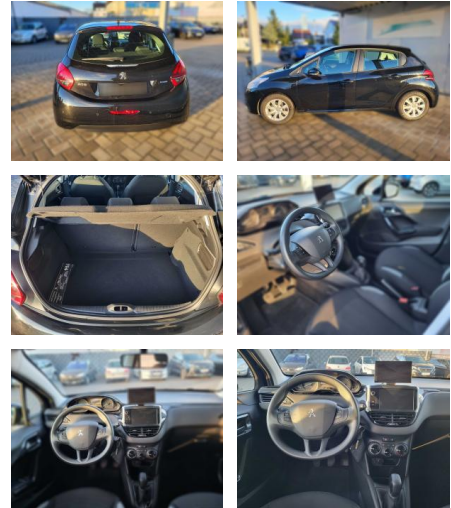

Ihr Ansprechpartner

Frau Saskia Sibbing
E-Mail: sibbing@autohaus-wallmeier.com
Telefon: 02565 4058492

Wallmeier Selected
Gronauer Str.182 - 48599 Gronau - Tel.: 02562 / 9924240

Peugeot 208 5-T?rer PureTech 68 Active

KA02-j_rytko **Angebotsnr.:**

Erstzulassung:	Kilometer:	Farbe:	Leistung:	Kraftstoffart:
27.07.2016	23.995	Schwarz	50 kW / 68 PS	Benzin

PREIS
9.860 €

FINANZIERUNGSBEISPIEL

Laufzeit: 72 Monate Anzahlung: 25 %
Basis-Finanzierung:* Mtl. Rate:
Zielraten-Finanzierung:** Mtl. Rate: **84 €**