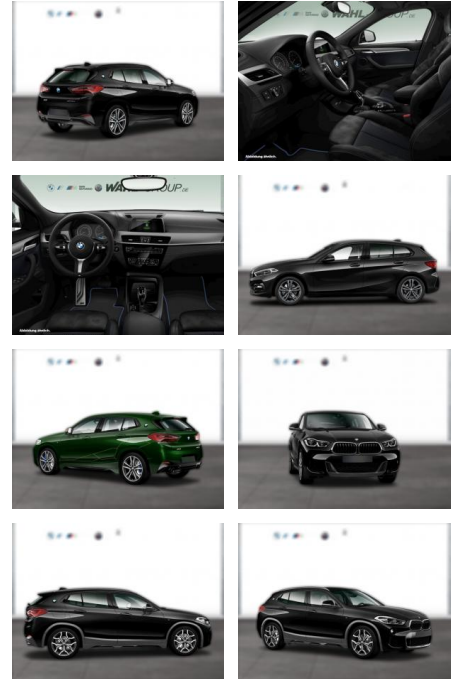

## BMW X2 xDrive20i M SPORT X NAVI LED GRA

WG03-197445 Angebotsnr.:

Erstzulassung:	Kilometer:	Farbe:	Leistung:	Kraftstoffart:
01.05.2018	84.000	Schwarz	141 kW / 192 PS	Benzin

**PREIS**  
**26.840 €**