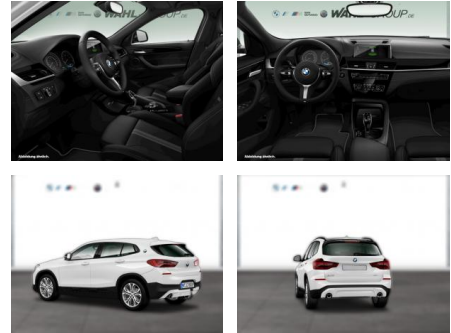

Ihr Ansprechpartner

Frau Saskia Sibbing
E-Mail: sibbing@autohaus-wallmeier.com
Telefon: 02565 4058492

Wallmeier Selected
Gronauer Str.182 - 48599 Gronau - Tel.: 02562 / 9924240

BMW X2 sDrive18i DKG NAVI LED SPORTSITZE

WG05-225107 Angebotsnr.:

Erstzulassung:	Kilometer:	Farbe:	Leistung:	Kraftstoffart:
01.03.2021	53.500	Weiß	100 kW / 136 PS	Benzin

PREIS
27.870 €

FINANZIERUNGSBEISPIEL
Laufzeit: 72 Monate   Anzahlung: 25 %
Basis-Finanzierung:*   Mtl. Rate:
Zielraten-Finanzierung:** **236 €**

* Basisfinanzierung: Anzahlung: 6.968 Euro, Laufzeit: 72 Monate, Nettodarlehen: 20.903 Euro, Gesamtbetrag: 32.881 Euro, Zinssätze: 7.71% Sollz. (gebunden), 7.99% eff.
** Zielratenfinanzierung: Anzahlung: 6.968 Euro, Laufzeit: 72 Monate, Nettodarlehen: 20.903 Euro, Zielrate: 13.935 Euro, Gesamtbetrag: 34.829 Euro, Zinssätze: 7.71% Sollz. (gebunden), 7.99% eff.,

Vermittlung für: Santander Consumer Bank
Repräsentatives Beispiel gem. § 17 Abs. 4 PAngV. Diese Finanzierungsangebote sind Beispiele. Gerne ermitteln wir für Sie Ihr individuelles Angebot.

Ausstattung

Sicherheit

- PDC Park Distance Control hinten
- Anti-Blockiersystem ABS
- Antischlupfregelung ASC+T
- elektronische Stabilitätskontrolle (ESP / DSP)
- Servolenkung
- Regensensor
- Wegfahrsperre
- Kindersitzbefestigung
- PDC Park Distance Control vorne

Multimedia

- Radio
- Navigation mit Bildschirm
- MP3 Anschluss
- Bluetooth

Komfort

- Zentralverriegelung
- Bordcomputer

Interieur

- Multifunktionslenkrad
- Sportsitze
- el. Fensterheber
- Sitzheizung

Exterieur

- Leichtmetallfelgen
- Nebelscheinwerfer

Umwelt

- Partikelfilter

Weiteres

- Lichtsensor
- elektrische Aussenspiegel
- Start Stop Automatik
- Nichtraucher
- 18" LMR Y Speiche 566
- Abgasnorm EU6 RDE II
- Ablagenpaket

• ABS

- Active Guard
- Adaptives Kurvenlicht
- Aktiver Fußgängerschutz
- Anhängerkupplung (Kugelkopf abnehmbar)
- Area-Code 2 fuer DVD
- Armauflage vorn
- Aussenhautschutz
- Außenspiegel schwarz hochglänzend
- Auto Start/Stop Funktion
- Automatische Heckklappenbetätigung
- Beifahrerairbag
- Beifahrerairbag-Deaktivierung
- Beifahrersitz-Höhenverstellung
- Blow by-Heizer
- Bluetooth
- BMW Individual Dachhimmel anthrazit
- BMW Individual Hochglanz Shadow Line
- Bordcomputer
- Business-Paket
- ConnectedDrive Services

STÄNDIG ÜBER 15.000 FAHRZEUGE IM BESTAND!