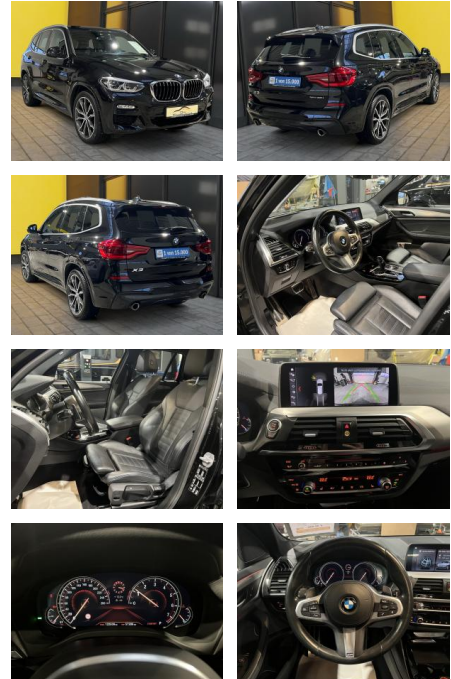

AB19-NB8-167 Angebotsnr.:

| Erstzulassung: | Kilometer: | Farbe: | Leistung: | Kraftstoffart: |
|----------------|------------|---------|-----------------|----------------|
| 22.11.2019 | 122.500 | Schwarz | 135 kW / 184 PS | Benzin |