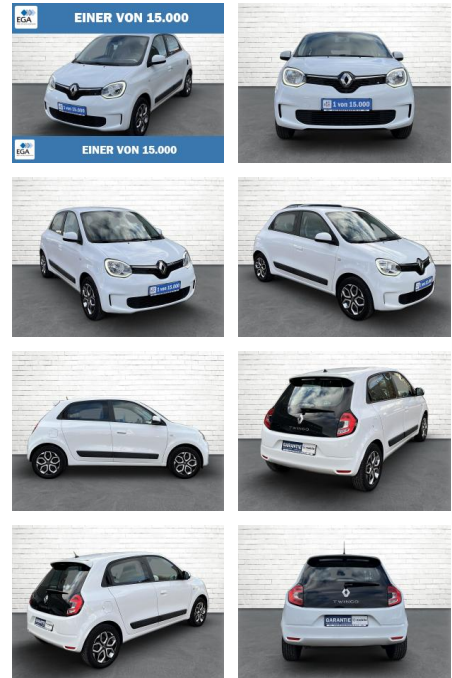

Renault Twingo 0.9 TCe 90 Limited *Klimaanlage*S...

AB73-0050-6300 Angebotsnr.:

Erstzulassung:	Kilometer:	Farbe:	Leistung:	Kraftstoffart:
09.03.2020	36.418	Weiß	68 kW / 92 PS	Benzin

PREIS	FINANZIERUNGSBEISPIEL	
12.220 €	Laufzeit: 72 Monate	Anzahlung: 25 %
	Basis-Finanzierung:**	Mtl. Rate:
	Zielraten-Finanzierung:**	103 €

Ausstattung

Besonderheiten

- Sondermodell Limited
- Paketkombination: R&GO + Klima-Paket
- Sitzheizung vorn
- Bordcomputer
- Fensterheber elektrisch vorn
- Modellpflege
- Look-Paket Ivory (innen)
- Sonderlackierung Pyrénées-Weiß
- Sitz vorn links höhenverstellbar
- Zentralverriegelung mit Fernbedienung
- Handschuhfach mit Klappe
- Lenksäule (Lenkrad) höhenverstellbar
- Sitz-Paket
- Servolenkung
- Fahrassistenz-System: Seitenwind-Assistent
- Fahrassistenz-System: Berganfahr-Assistent (HSA)