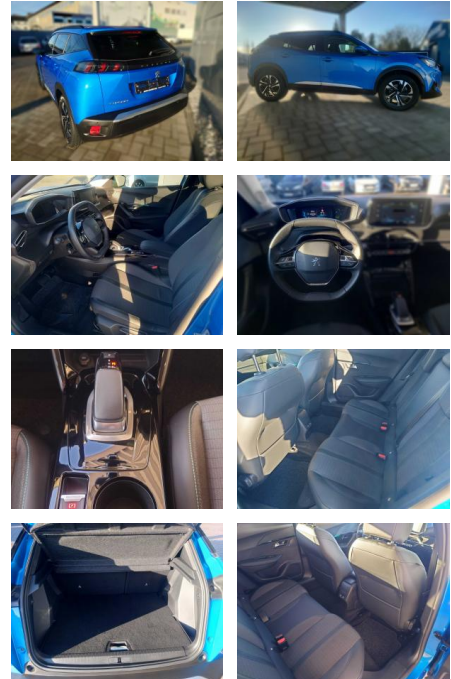

KA02-i_grisch **Angebotsnr.:**

Erstzulassung:	Kilometer:	Farbe:	Leistung:	Kraftstoffart:
08.12.2021	45.700	Blau	100 kW / 136 PS	Elektro

PREIS
21.380 €

FINANZIERUNGSBEISPIEL
Laufzeit: 72 Monate Anzahlung: 25 %
Basis-Finanzierung:* Mtl. Rate:
Zielraten-Finanzierung:** **181 €**