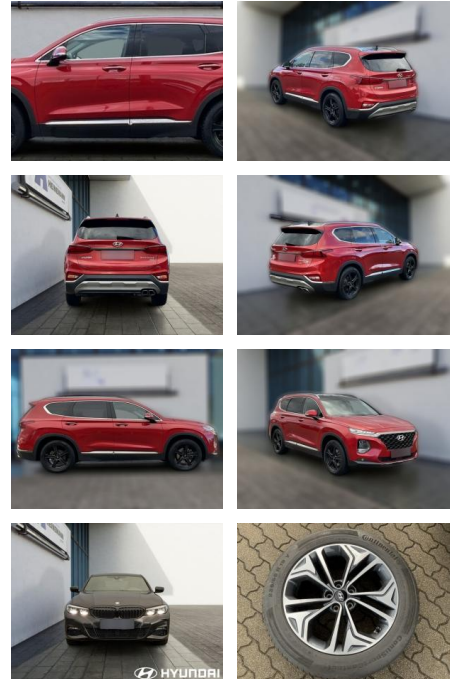

HE03-424210_Angbot

Erstzulassung:	Kilometer:	Farbe:	Leistung:	Kraftstoffart:
01.08.2018	112.459	Diverse	147 kW / 200 PS	Diesel

PREIS
24.090 €

FINANZIERUNGSBEISPIEL

Laufzeit: 72 Monate Anzahlung: 25 %
Basis-Finanzierung:* Mtl. Rate:
Zielraten-Finanzierung:** **204 €**