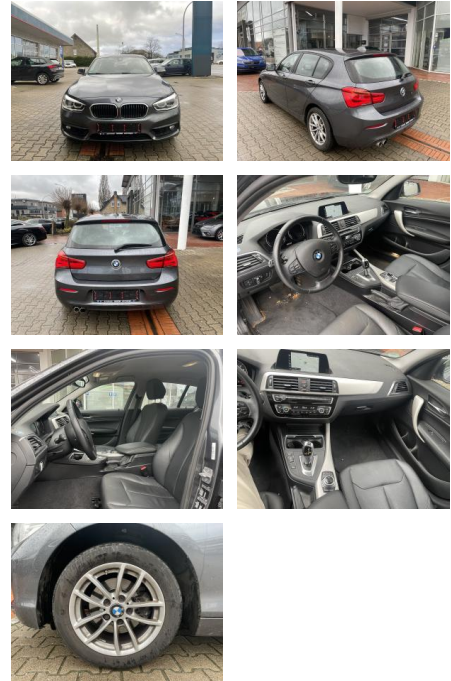

## BMW 120i Advantage LED Tempomat Navi PDC Leder

AJ02-HS2412-100 **Angebotsnr.:**

Erstzulassung:	Kilometer:	Farbe:	Leistung:	Kraftstoffart:
22.02.2018	31.000	Grau	135 kW / 184 PS	Benzin

**PREIS**  
**21.800 €**