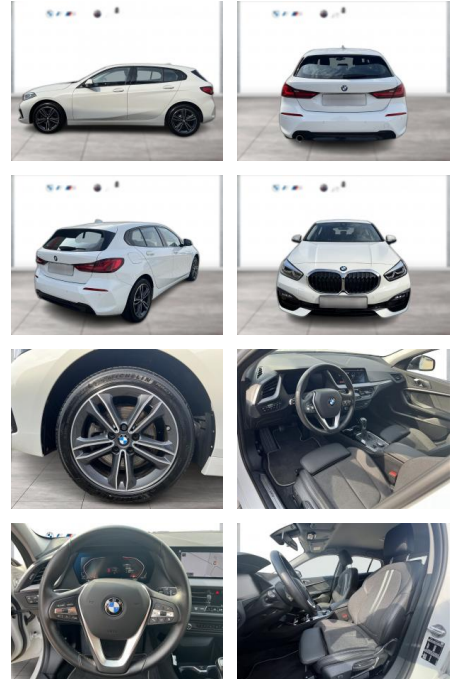

WG10-230412 Angebotsnr.:

BMW PREMIUM SELECTION.
GEBRAUCHTE AUTOMOBILE.

Erstzulassung:	Kilometer:	Farbe:	Leistung:	Kraftstoffart:
01.07.2021	39.907	Weiß	100 kW / 136 PS	Benzin

PREIS
24.050 €

FINANZIERUNGSBEISPIEL
Laufzeit: 72 Monate Anzahlung: 25 %
Basis-Finanzierung:* Mtl. Rate:
Zielraten-Finanzierung:** **204 €**