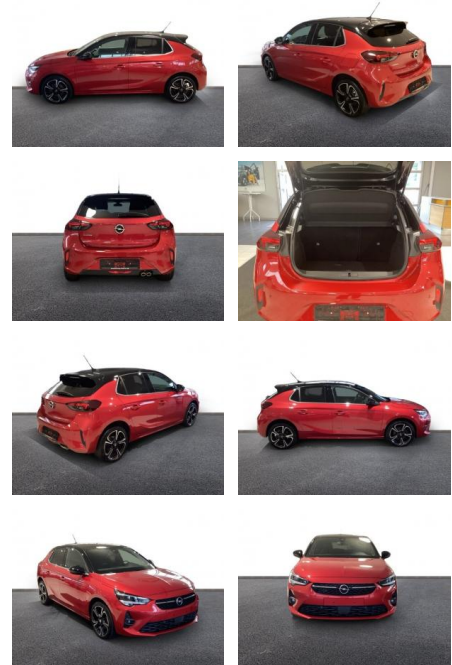

AH32-M416597 **Angebotsnr.:**

Erstzulassung:	Kilometer:	Farbe:	Leistung:	Kraftstoffart:
01.05.2021	23.000	Rot	96 kW / 131 PS	Benzin

PREIS
18.610 €

FINANZIERUNGSBEISPIEL

Laufzeit: 72 Monate Anzahlung: 25 %
Basis-Finanzierung:* Mtl. Rate:
Zielraten-Finanzierung:** **158 €**