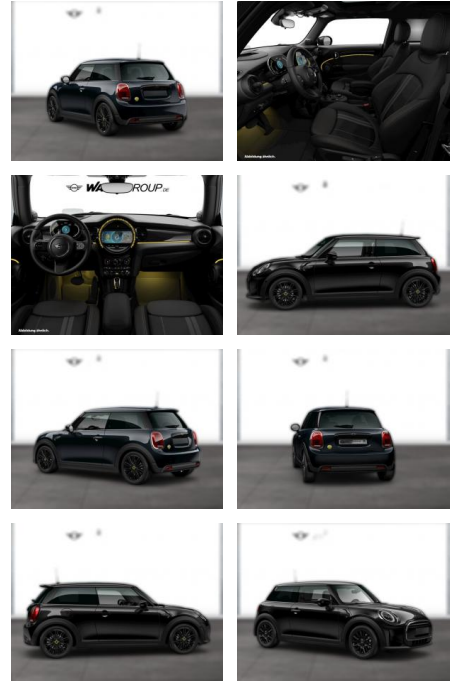

## MINI Cooper SE CLASSIC TRIM NAVI LED HUD

WG05-252318 Angebotsnr.:

Erstzulassung:	Kilometer:	Farbe:	Leistung:	Kraftstoffart:
01.11.2023	19.500	Schwarz	135 kW / 184 PS	Elektro

**PREIS**  
**28.900 €**