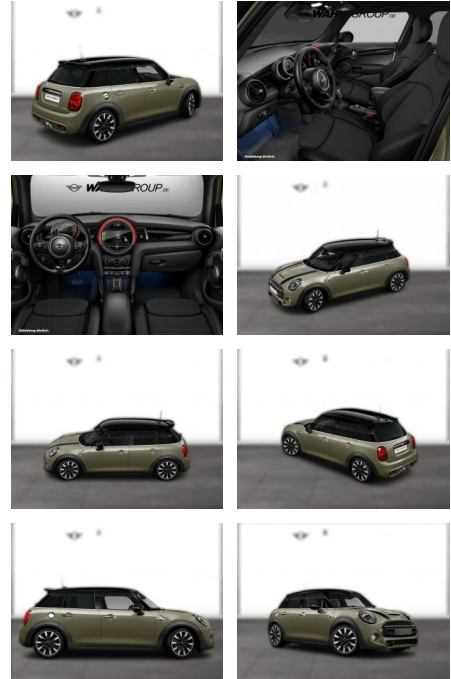

## MINI Cooper S 5-TÜRER CHILI II DKG NAVI

WG05-208351 Angebotsnr.:

Erstzulassung:	Kilometer:	Farbe:	Leistung:	Kraftstoffart:
01.04.2021	49.700	Grau	141 kW / 192 PS	Benzin

**PREIS**  
**27.870 €**