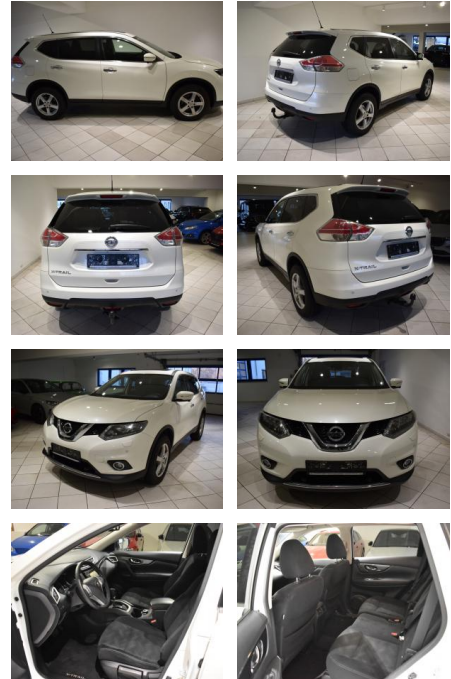

## Nissan X-Trail 2.0dCi AHK 360°Kamera NAVI SHZ

AH44-ATS002700 Angebotsnr.:

Erstzulassung:	Kilometer:	Farbe:	Leistung:	Kraftstoffart:
23.06.2017	41.730	Weiß	130 kW / 177 PS	Diesel

**PREIS**  
**16.650 €**