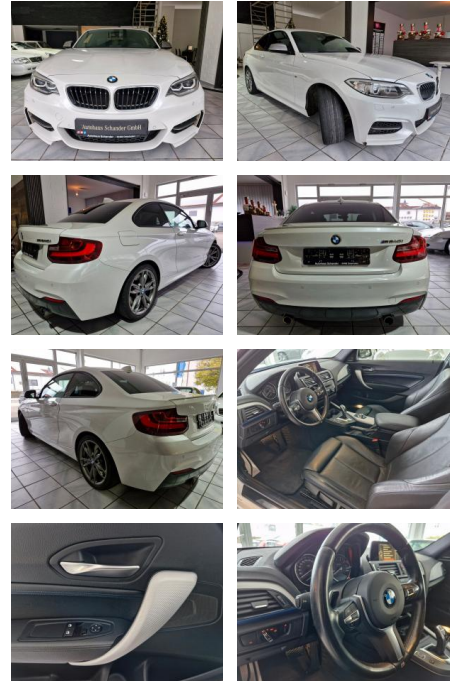

SO02-3-636877Angebotsnr.:

Erstzulassung:	Kilometer:	Farbe:	Leistung:	Kraftstoffart:
27.08.2016	66.662	Diverse	250 kW / 340 PS	Benzin

PREIS	FINANZIERUNGSBEISPIEL	
37.220 €	Laufzeit: 72 Monate Anzahlung: 25 %	* Basisfinanzierung: Anzahlung: 9.305 Euro, Laufzeit: 72 Monate, Nettodarlehen: 27.915 Euro, Gesamtbetrag: 43.911 Euro, Zinssätze: 7.71% Sollz. (gebunden), 7.99% eff.
	Basis-Finanzierung:* Mtl. Rate:	** Zielratenfinanzierung: Anzahlung: 9.305 Euro, Laufzeit: 72 Monate, Nettodarlehen: 27.915 Euro, Zielrate: 18.610 Euro, Gesamtbetrag: 46.513 Euro, Zinssätze: 7.71% Sollz. (gebunden), 7.99% eff.,
	Zielraten-Finanzierung:** 315 €	Vermittlung für: Santander Consumer Bank Repräsentatives Beispiel gem. § 17 Abs. 4 PAngV. Diese Finanzierungsangebote sind Beispiele. Gerne ermitteln wir für Sie Ihr individuelles Angebot.

- Instrumentenkombination (erweiterter Umfang)
- Metallic-Lackierung
- Park-Distance-Control (PDC) vorn und hinten
- Raucher-Paket
- Sitzbezug / Polsterung: Leder Dakota
- Sitzheizung vorn
- Sound-System Harman-Kardon
- ***Weitere Ausstattung:3. Bremsleuchte**
- Ablage-Paket
- Airbag Beifahrerseite abschaltbar
- Airbag Fahrer-/Beifahrerseite
- Ambiente-Beleuchtung
- Auspuffanlage (links/rechts) mit Chromblenden
- Außenausstattung: Shadow-Line Hochglanz
- Außenspiegel heizbar
- Außenspiegel Kontrastfarbe
- Außentemperaturanzeige
- Bi-Xenon-Scheinwerfer