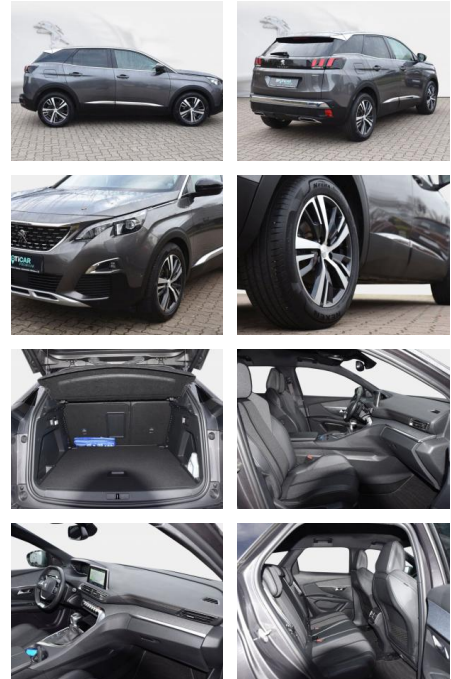

## Peugeot 3008 Allure GT-Line

SD03-409 43034 Angebotsnr.:

Erstzulassung:	Kilometer:	Farbe:	Leistung:	Kraftstoffart:
26.11.2019	62.609	Diverse	96 kW / 131 PS	Benzin

**PREIS**  
**18.490 €**

**FINANZIERUNGSBEISPIEL**  
Laufzeit: 72 Monate      Anzahlung: 25 %  
Basis-Finanzierung:\*      Mtl. Rate:  
Zielraten-Finanzierung:\*\* **157 €**