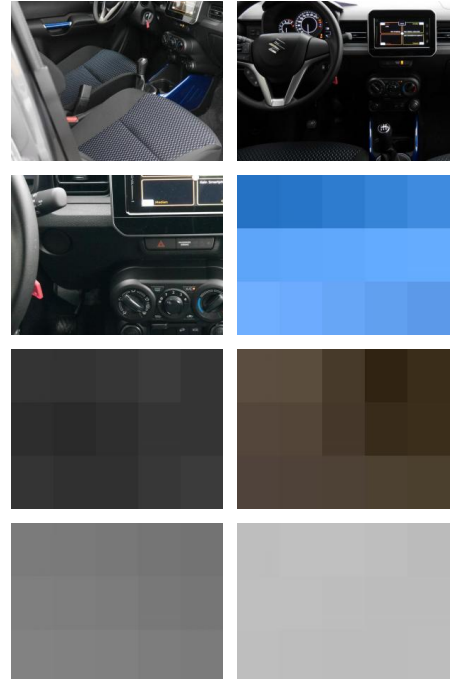

Ihr Ansprechpartner

Frau Saskia Sibbing
E-Mail: sibbing@autohaus-wallmeier.com
Telefon: 02565 4058492

Wallmeier Selected
Gronauer Str.182 - 48599 Gronau - Tel.: 02562 / 9924240

Suzuki Ignis Comfort 4x4 Hybrid*LED*Kamera*DAB

RS02-NW 2023 **Angebotsnr.:**

Erstzulassung:	Kilometer:	Farbe:	Leistung:	Kraftstoffart:
26.08.2023	1.800	Diverse	61 kW / 83 PS	Benzin

PREIS
21.180 €

FINANZIERUNGSBEISPIEL

Laufzeit: 72 Monate   Anzahlung: 25 %
Basis-Finanzierung:*   Mtl. Rate:
Zielraten-Finanzierung:** **179 €**

* Basisfinanzierung: Anzahlung: 5.295 Euro, Laufzeit: 72 Monate, Nettodarlehen: 15.885 Euro, Gesamtbetrag: 24.988 Euro, Zinssätze: 7.71% Sollz. (gebunden), 7.99% eff.
** Zielratenfinanzierung: Anzahlung: 5.295 Euro, Laufzeit: 72 Monate, Nettodarlehen: 15.885 Euro, Zielrate: 10.590 Euro, Gesamtbetrag: 26.468 Euro, Zinssätze: 7.71% Sollz. (gebunden), 7.99% eff.,

Vermittlung für: Santander Consumer Bank
Repräsentatives Beispiel gem. § 17 Abs. 4 PAngV. Diese Finanzierungsangebote sind Beispiele. Gerne ermitteln wir für Sie Ihr individuelles Angebot.

Ausstattung

Sicherheit

- Müdigkeitswarnsystem
- Notbremsassistent
- Spurhalteassistent

Multimedia

- USB
- Sprachsteuerung
- Touchscreen

Komfort

- Berganfahrassistent

Weiteres

- Start Stop Automatik
- **Innenausstattung**
- *
- Klimaanlage mit Pollenfilter
- Fensterheber vorn elektrisch
- Sitzheizung vorn
- Fahrersitz höhenverstellbar

- Rücksitzlehne im Verhältnis 50:50 separat umklappbar
- Rücksitze einzeln verschiebbar
- Rücksitzlehne neigungsverstellbar
- Kopfstützen vorn und hinten
- je Sitzplatz höhenverstellbar
- Lenkrad höhenverstellbar
- Innenraumdekorelement (für Mittelkonsole)
- Türverkleidung und Sitzpolsterung) dunkelblau oder silberfarben
- Mittelkonsole mit Ablagefach und Getränkehalter
- Seitenfächer vorn und hinten
- Sonnenblenden vorn mit Schminkspiegel (Fahrerseite)
- Multifunktionsdisplay
- Drehzahlmesser
- ***Außenusstattung**
- Zentralverriegelung mit Funkfernbedienung

- Start-Stopp-System
- Außenspiegel beheizbar
- Außenspiegel elektrisch verstellbar
- LED-Scheinwerfer mit automatischer Leuchtweitenregulierung
- Lichtsensor
- Nebelscheinwerfer
- LED-Tagfahrlicht
- Guide me Light
- Scheiben rundum getönt
- Privacy Glass (Heckscheibe und hintere Seitenscheiben abgedunkelt)
- Außenspiegel in Wagenfarbe
- Türgriffe in Wagenfarbe
- SUV-Designelement (Radlaufleisten- und Seitenschweller) anthrazit
- Dachreling silberfarben
- A- und B-Säule in Schwarz
- 16"-Alufelgen (Bereifung 175/60 R16)
- ***Audio und Kommunikation**
- Audio-System (inkl. DAB+) mit

STÄNDIG ÜBER 15.000 FAHRZEUGE IM BESTAND!