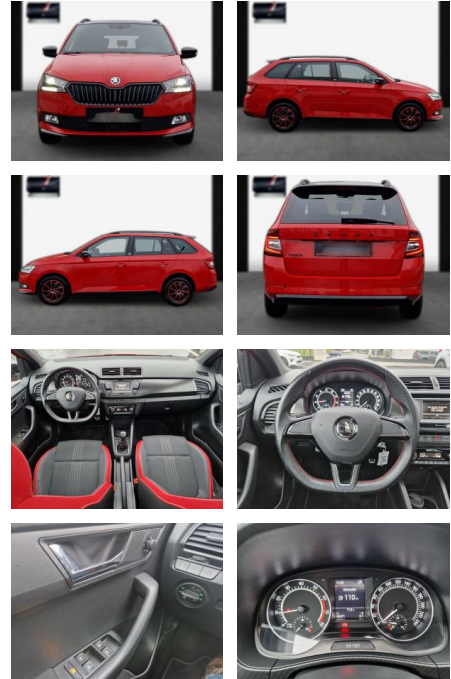

Skoda Fabia Combi Monte Carlo/LED/16" Alu/Pano

SA13-LZ10913Angebotsnr.:

Erstzulassung:	Kilometer:	Farbe:	Leistung:	Kraftstoffart:
26.07.2020	65.500	Diverse	kW / 0 PS	Benzin

PREIS	FINANZIERUNGSBEISPIEL	
17.060 €	Laufzeit: 72 Monate	Anzahlung: 25 %
	Basis-Finanzierung:**	Mtl. Rate:
	Zielraten-Finanzierung:**	144 €

Multimedia

- USB
- Touchscreen

- **Freisprechanlage Telefon mit Bluetooth; Line-In-Audioanschluss (USB) in Mittelkonsole; Audiosystem Swing (MP3-fähig SD-Karten-Schnittstelle); SmartLink (MirrorLink**
- Apple CarPlay und Android Auto)
- ***Assistenzsysteme: Scheibenwischer mit Regensensor; Bremsassistent; Einschaltautomatik für Fahrlicht (Fahrlichtassistent); Auffahrwarnsystem mit City-Notbremsfunktion (Frontradar-Assistent); Notrufsystem**
- ***Innen: Klimaautomatik; Innenraumfilter: Staub- und Pollenfilter; Bordcomputer; Fensterheber elektrisch hinten; Fensterheber elektr. 2*; Fensterheber elektr. 4*; Lenkrad (Sport/Leder - 3-Speichen mit Chromelementen**
- unten abgeflacht); Gepäckraumabdeckung / Rollo; Dachhimmel schwarz; Lenksäule (Lenkrad) verstellbar (vertikal /