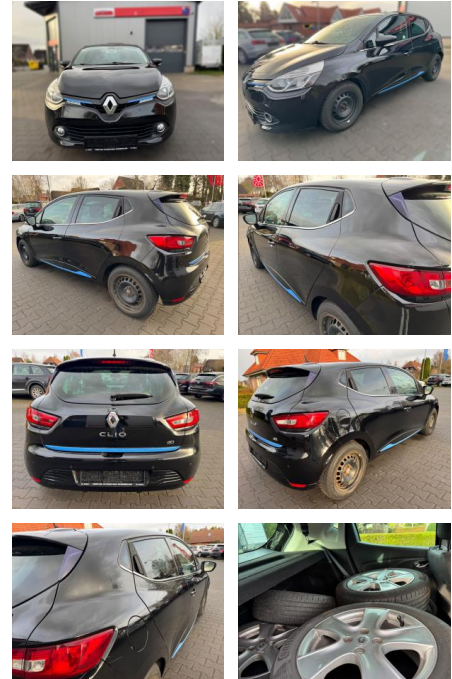

Ihr Ansprechpartner

**Frau Saskia Sibbing**  
E-Mail: sibbing@autohaus-wallmeier.com  
Telefon: 02565 4058492

Wallmeier Selected  
Gronauer Str.182 - 48599 Gronau - Tel.: 02562 / 9924240

## Renault Clio IV

FA03-41210378 Angebotsnr.:

Erstzulassung:	Kilometer:	Farbe:	Leistung:	Kraftstoffart:
25.06.2015	112.500	Diverse	66 kW / 90 PS	Diesel

**PREIS**  
**7.500 €**

**FINANZIERUNGSBEISPIEL**  
Laufzeit: 72 Monate      Anzahlung: 25 %  
Basis-Finanzierung:\*      Mtl. Rate:  
Zielraten-Finanzierung:\*\*      Mtl. Rate: **64 €**