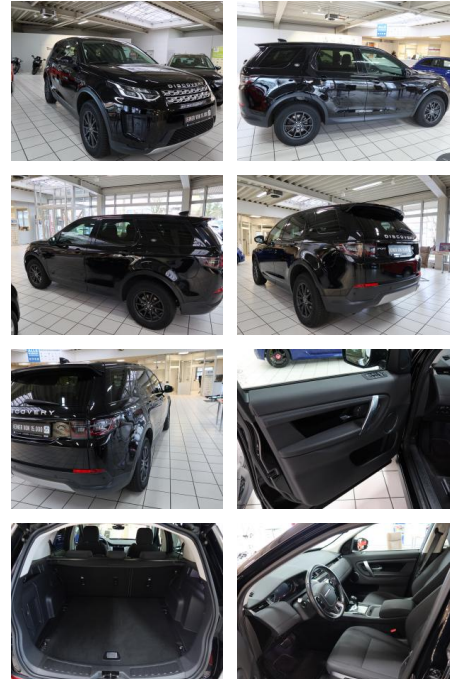

## Land Rover Discovery Sport 2.0 D150 Basis \*AWD\*A...

AW19-LH866214 **Angebotsnr.:**

Erstzulassung:	Kilometer:	Farbe:	Leistung:	Kraftstoffart:
02.07.2020	58.900	Schwarz	110 kW / 150 PS	Diesel

**PREIS**  
**29.320 €**